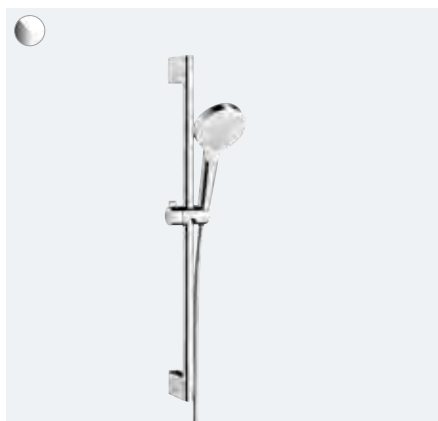

Crometta

Set za tuširanje sa 1 mlazom sa tuš šipkom 65 cm

- # 26533, -400 14 l/min
- # 26535, -400 EcoSmart 9 l/min
- # 26554, -400 Green 6 l/min

Set za tuširanje sa 1 mlazom sa tuš šipkom 90 cm (nije ilustrovano)

- # 26537, -400 14 l/min
- # 26539, -400 EcoSmart 9 l/min