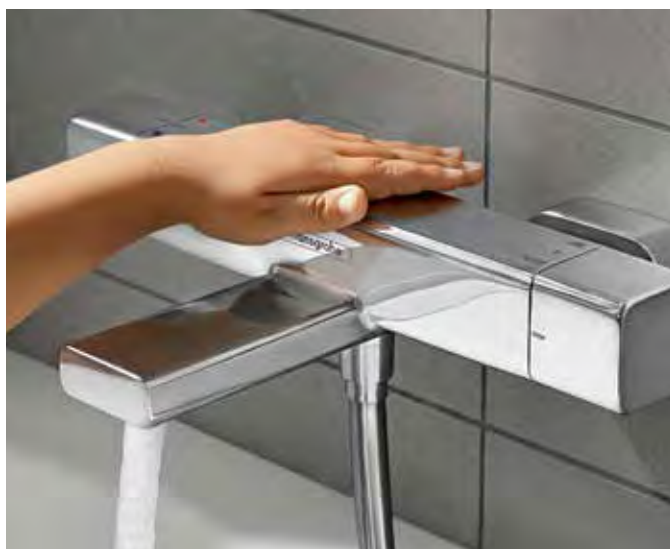

Idealno rešenje za porodično kupatilo

Tražite elegantnu glavu tuša sa mogućnošću prebacivanja na drugi oblik mlaza pritiskom na dugme? Veliki okretni nadglavni tuš? Ili sistem za tuširanje sa kojim možete naknadno da nadogradite vaše kupatilo? U tom slučaju ćete pronaći ono što tražite kod Croma porodice tuševa. Odaberite iz širokog spektra proizvoda za tuševe i kade i uživajte u mnogobrojnim ugodnostima koje vam pruža voda. Croma izgleda dobro i oseća se dobro na dodir. Ove tuševe izdvaja moderan dizajn i odličan odnos cene i performansi – idealno za mlade porodice.