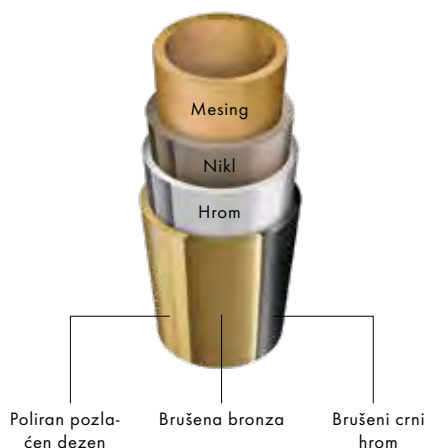

Finish Plus – individualni dizajn raznoboјnih površina

Individualnost je glavna kada je u pitanju uređenje kupatila. Izrazite svoje šaroliko buntovništvo uz FinishPlus površine proizvoda hansgrohe. Visokokvalitetni metalik tonovi i aktuelne mat boje ispunjavaju svaku želju za samoostvarenjem. Kada su u pitanju boje, svoje kupatilo možete oblikovati na veoma ličan način.

- Izuzetno kvalitetan dizajn površina pruža vam mnoštvo mogućnosti uređenja.
- FinishPlus postavlja elegantne akcente i stilski obogaćuje prostoriju. Ističući se svojim metaliziranim površinama i modernim mat bojama, kupatila se predstavljaju na jedinstven način.
- Odgovarajući komplementarni proizvodi dostupni su u istim nijansama kao i linija proizvoda FinishPlus.

PVD površinski sloj

PVD završna obrada nastaje postupkom vakuumnog nanošenja u kojem dolazi do fizičkog taloženja pare, molekula po molekula, čime se dobija izdržljiva površina blistave boje

Proverena dugogodišnja postojanost površine

Premaz lakom

Poseban sloj laka se nanosi u više navrata kako bi se dobila snažna i intenzivna površina

Proverena dugogodišnja postojanost površine