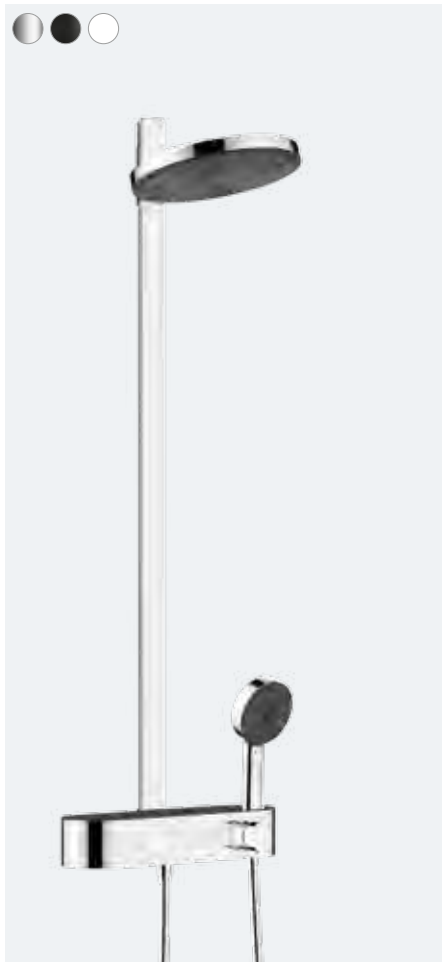

Pulsify S

Tuš garnitura 260 sa 2 mlaza
sa tuš policom ShowerTablet Select 400
Visina usponskog tuša može da se prilagodi

- Pulsify S nadglavni tuš 260 2jet
- Pulsify S ručni tuš 105 3jet Relaxation
- ShowerTablet Select 400 Termostat
  # 24240, -000, -670, -700 12,9 l/min
  # 24241, -000, -670, -700 EcoSmart