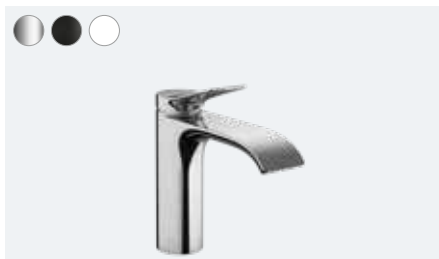

Vivenis

Jednoručna slavina za umivaonik 110 sa iskačućim setom za odvod
75020, -000, -670, -700

Jednoručna slavina za umivaonik 110 bez seta za odvod
75022, -000, -670, -700