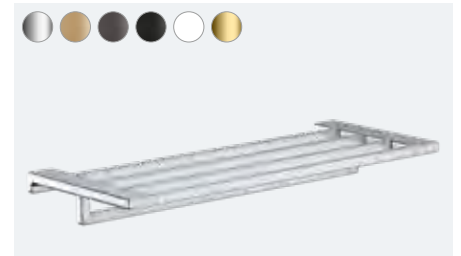

AddStoris
Stalak za peškire sa držačem peškira
41751, -000, -140, -340, -670, -700, -990