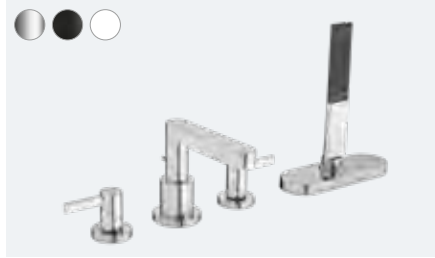

Finoris

Jednoručna slavina za kadu
za otvorenu ugradnju
76444, -000, -670, -700

Osnovni set za slavinu za kadu
za ivičnu ugradnju sa 4 otvora (nije ilustrovano)
13444180