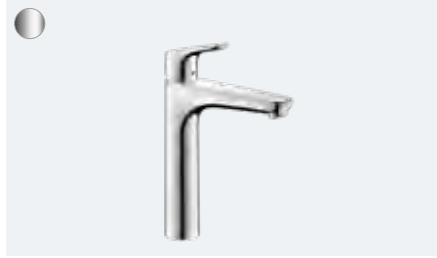

Focus

Jednoručna slavina za umivaonik 190 sa iskačućim setom za odvod
31608, -000

Jednoručna slavina za umivaonik 190 bez seta za odvod
31518, -000