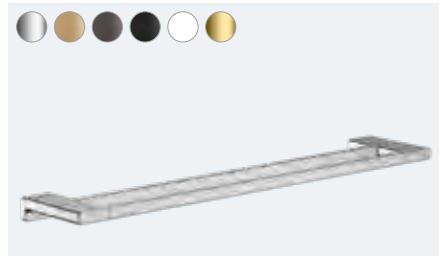

AddStoris
Držač peškira za kadu
41747, -000, -140, -340, -670, -700, -990

AddStoris
Dvostruka šipka za peškire za kadu
41743, -000, -140, -340, -670, -700, -990

AddStoris
Stalak za peškire sa držačem peškira
41751, -000, -140, -340, -670, -700, -990