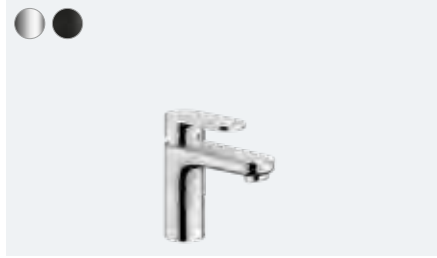

Vernis Blend

Jednoručna slavina za umivaonik 100 sa iskačućim setom za odvod
71551, -000, -670

Jednoručna slavina za umivaonik 100 sa metalnim iskačućim setom za odvod
71559, -000

Jednoručna slavina za umivaonik 100 sa izolovanim provođenjem vode i iskačućim setom za otpad (nije ilustrirano)
71571, -000

Jednoručna slavina za umivaonik 100 bez seta za odvod
71580, -000, -670

Jednoručna slavina za umivaonik 100 CoolStart sa iskačućim setom za odvod (nije ilustrirano)
71585, -000, -670