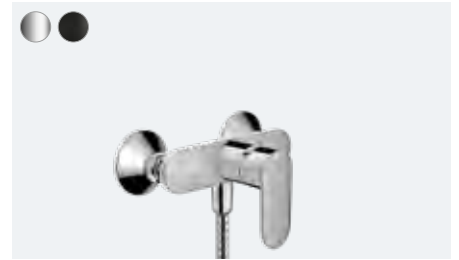

Vernis Blend

Jednoručna slavina za tuš za otvorenu ugradnju
71640, -000, -670