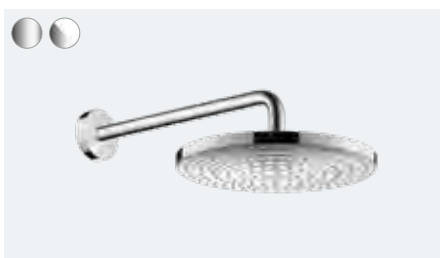

Raindance Select S

Tuš ruža 300 sa 2 mlaza sa tuš ručicom
27378, -000, -400 17 l/min

Tuš ruža 300 sa 2 mlaza sa plafonskim priključkom (nije ilustrovano)
27337, -000, -400 17 l/min