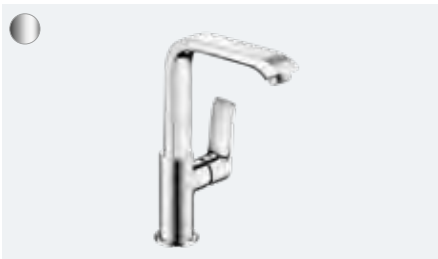

Metris

Jednoručna slavina za umivaonik 230 sa iskačućim setom za odvod
31087, -000

Jednoručna slavina za umivaonik 230 sa setom za odvod na otvaranje
31187, -000

Jednoručna slavina za umivaonik 230 bez seta za odvod
31081, -000