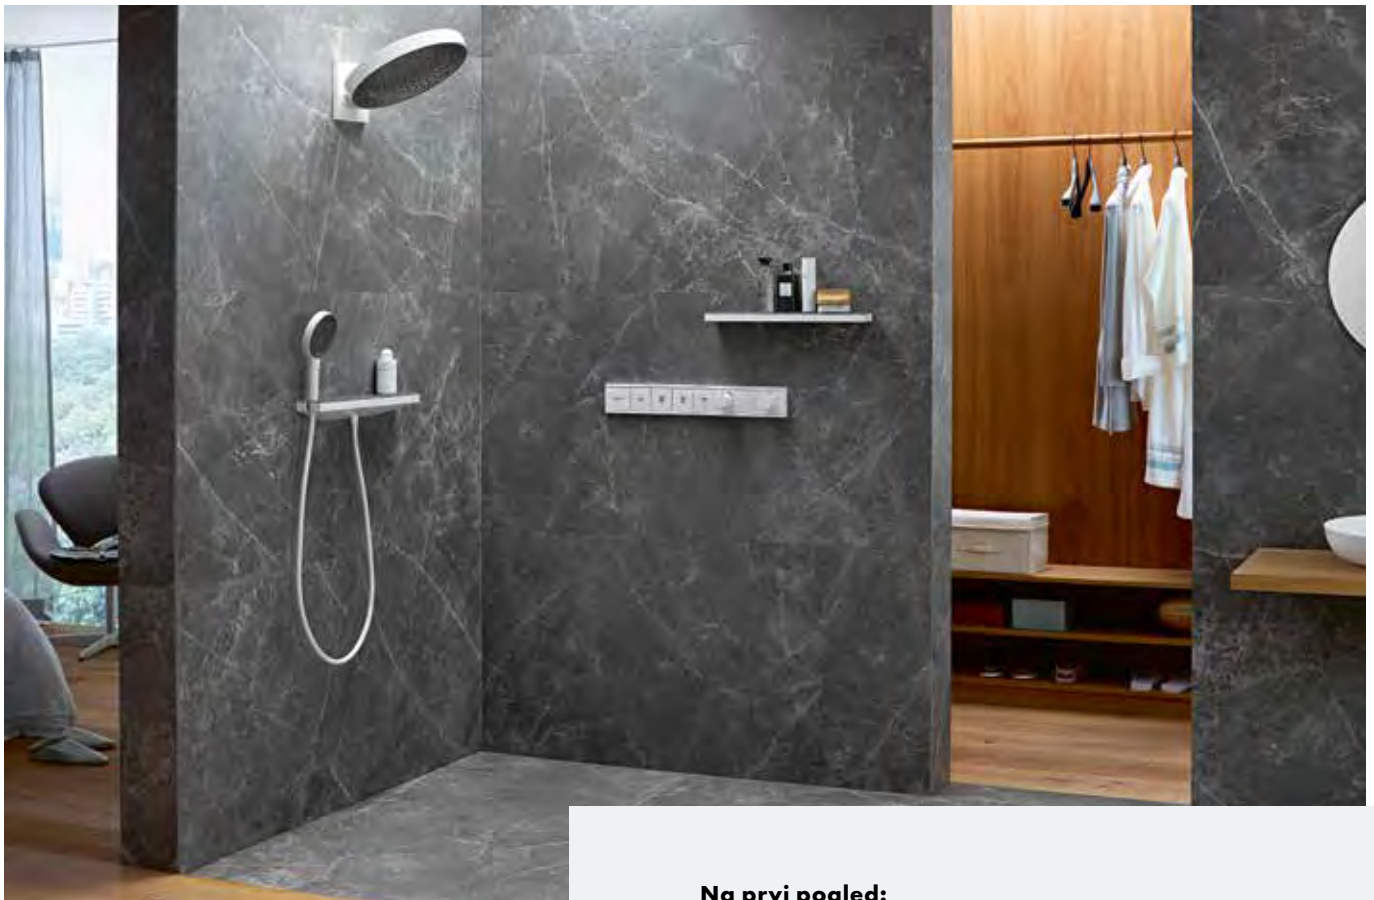

Sve je stvar podešavanja

Rainfinity se može zahvaljujući inovativnom zidnom priključku prilagoditi nagibu između 10° i 30°. Za udoban položaj tuša koji po potrebi ne kvasi kosu i lice. Zbog pozicioniranja pod uglom bez konvencionalnog nosača tuša, Rainfinity nadglavni tuš postaje jasan kriterijum u modernom ambijentu kupatila.

Za ljubitelje dizajna

Rainfinity dizajn predstavlja vizuelno zadovoljstvo. Zahvaljujući modernim površinskim bojama i suptilnom strukturiranom pločom za oblikovanje mlaza, nadglavni i ručni tuševi daju vrhunski akcenat u Vašem kupatilu. Mat bela boja držača odaje elegantno kontrast pločama za oblikovanje mlaza boje grafita.

Na prvi pogled:

- Inovativna, blago unutra zakrivljena površina mlaznica izrađena od aluminijuma pruža sveobuhvatno uživanje u tuširanju
- Pomoću FinishPlus obojenog površinskog dizajna možete individualno dizajnirati kupatilo po svom ukusu
- Jedinstveno iskustvo tuširanja sa nežno obmotavajućim mikro kapljicama zahvaljujući mlazu PowderRain
- Sa inovativnom upravljačkom jedinicom Select, samo je jedan klik potreban za promenu vrste mlaza ili navigaciju ka drugom tušu
- Nekoliko tipova mlaznica za individualno iskustvo tuširanja
- Zahvaljujući QuickClean tehnologiji, prstima možete lako ukloniti naslage kamena na fleksibilnim silikonskim čepićima
- Sa EcoSmart varijantama trošite do 60% manje vode
- Širok asortiman sa površinskim i ugradnim verzijama