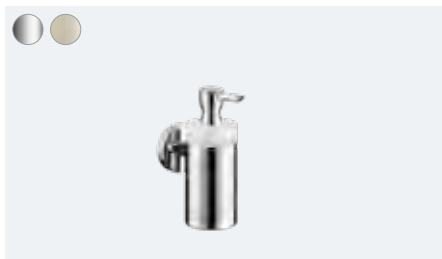

Logis
Dozator tečnog sapuna
40514, -000, -820