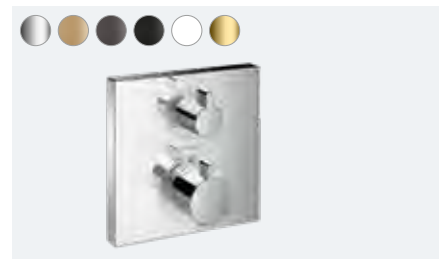

Ecostat Square

Termostat za skrivenu ugradnju za 2 funkcije
15714, -000, -140, -340, -670, -700, -990