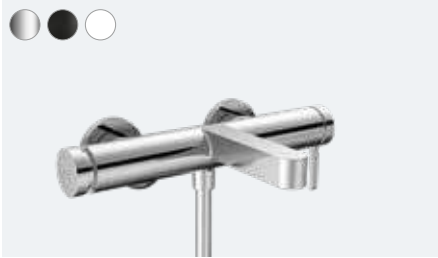

Finoris

Jednoručna slavina za kadu
za otvorenu ugradnju
76420, -000, -670, -700