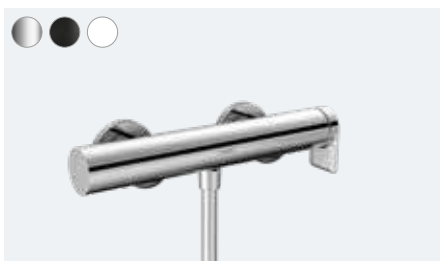

Vivenis

Jednoručna slavina za tuš
za otvorenu ugradnju
75620, -000, -670, -700 12,3 l/min