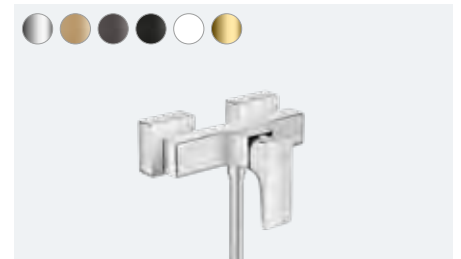

Metropol

Jednoručna slavina za tuš za otvorenu ugradnju
32560, -000, -140, -340, -670, -700, -990