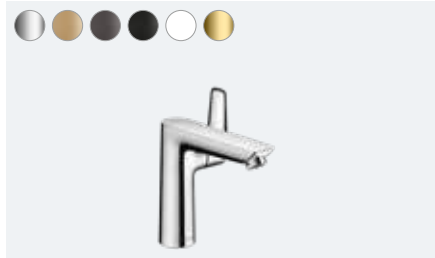

Talis E

Jednoručna slavina za umivaonik 150 sa iskačućim setom za odvod
71754, -000, -140, -340, -670, -700, -990

Jednoručna slavina za umivaonik 150 bez seta za odvod
71755, -000