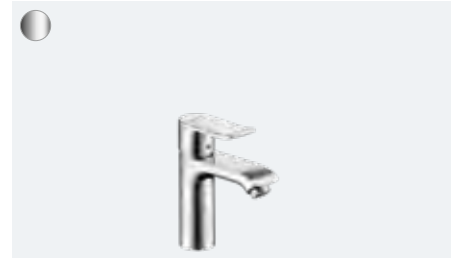

Metris

Jednoručna slavina za umivaonik 110 sa iskačućim setom za odvod
31080, -000

Jednoručna slavina za umivaonik 110 bez seta za odvod
31084, -000

Jednoručna slavina za umivaonik 110 za cilindre sa toplom vodom sa setom za odvod
31074, -000

Jednoručna slavina za umivaonik 110 Low Flow sa iskačućim setom za odvod
31203, -000

Jednoručna slavina za umivaonik 110 LowFlow bez seta za odvod
31204, -000

Jednoručna slavina za umivaonik 110 CoolStart sa iskačućim setom za odvod (nije ilustrovano)
31121, -000