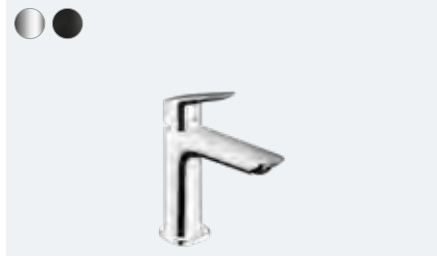

Logis

Jednoručna slavina za umivaonik 110 Fine sa postavljanim iskačućim setom za odvod
71251, -000, -670

Jednoručna slavina za umivaonik 110 Fine sa setom za odvod na otvaranje
71252, -000, -670

Jednoručna slavina za umivaonik 110 Fine bez seta za odvod
71253, -000, -670