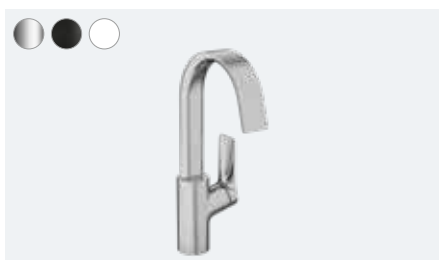

Vivenis

Jednoručna slavina za umivaonik 80 sa iskačućim setom za odvod
75010, -000, -670, -700

Jednoručna slavina za umivaonik 80 bez seta za odvod
75012, -000, -670, -700

Vivenis

Stubna slavina 80 za hladnu vodu bez seta za odvod
75013, -000, -670, -700