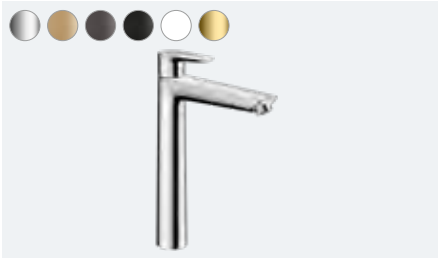

Talis E

Jednoručna slavina za umivaonik 240 sa iskačućim setom za odvod
71716, -000, -140, -340, -670, -700, -990

Jednoručna slavina za umivaonik 240 bez seta za odvod
71717, -000, -140, -340, -670, -700, -990