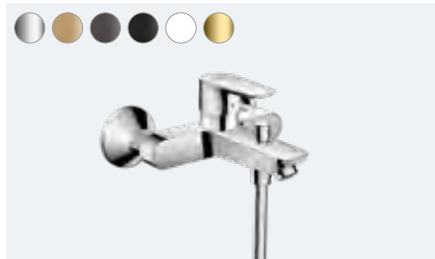

Talis E

Jednoručna slavina za kadu za otvorenu ugradnju
71740, -000, -140, -340, -670, -700, -990