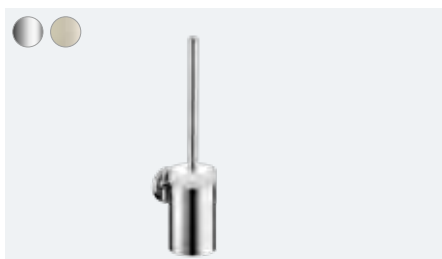

Logis
Držač toaletne četke montiran na zid
40522, -000, -820