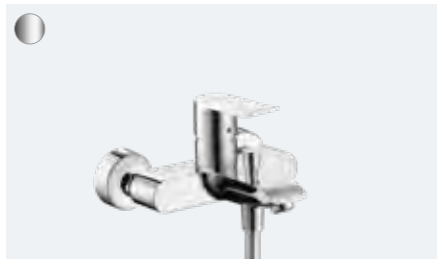

Metris

Jednoručna slavina za kadu za otvorenu ugradnju
31480, -000