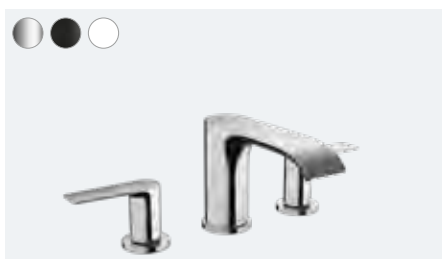

Vivenis

Jednoručna slavina za umivaonik 90 sa 3 otvora sa iskačućim setom za odvod
75033, -000, -670, -700