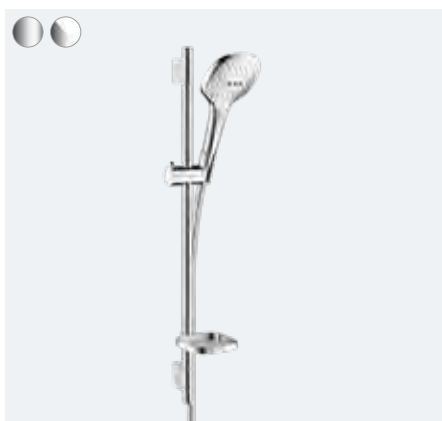

Raindance Select E

Set za tuširanje 120 sa 3 mlaza sa tuš šipkom 65 cm i posudom za sapun
26620, -000, -400 14,4 l/min
26622, -000, -400 EcoSmart 9 l/min

Set za tuširanje 120 sa 3 mlaza sa tuš šipkom 90 cm i posudom za sapun (nije ilustrovano)
26621, -000, -400 14,4 l/min
26623, -000, -400 EcoSmart 9 l/min