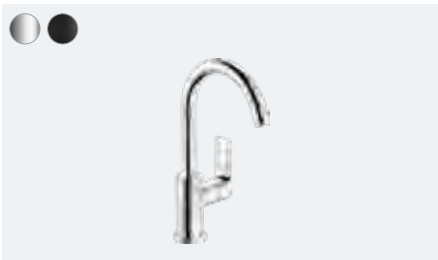

Rebris E

Jednoručna slavina za umivaonik 210 sa rotirajućim mlaznim otvorom i iskačućim setom za odvod
72576, -000, -670