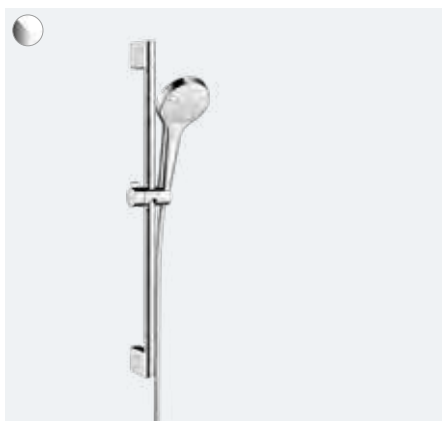

Cromia Select 5

Set za tuširanje Multi sa tuš šipkom 65 cm
26560, -400 16 l/min
26561, -400 EcoSmart 9 l/min

Set za tuširanje Multi sa tuš šipkom 90 cm
(nije ilustrirano)
26570, -400 16 l/min
26571, -400 EcoSmart 9 l/min