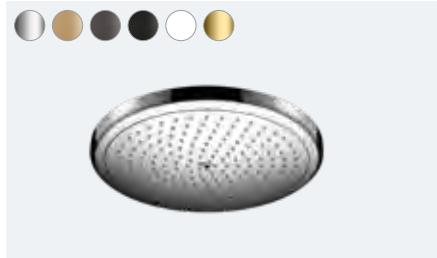

Croma

Tuš ruža 280 sa 1 mlazom
26220, -000, -140, -340, -670, -700, -990 15,6 l/min
26221, -000, -140, -340, -670, -700, -990 EcoSmart 8,5 l/min
Tuš ručica 38,9 cm (nije ilustrovano)
27413, -000, -140, -340, -670, -700, -990
Plafonska spojnica 10 cm (nije ilustrovano)
27479, -000, -140, -340, -670, -700, -820, -990