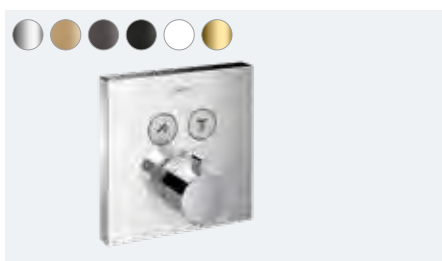

ShowerSelect

Termostat za skrivenu ugradnju za 2 funkcije
15763, -000, -140, -340, -670, -700, -990