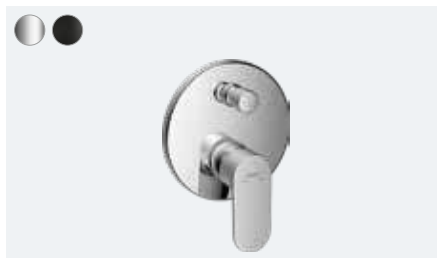

Rebris S

Jednoručna slavina za kadu za skrivenu ugradnju za iBox universal
72466, -000, -670

Jednoručna slavina za kadu za skrivenu ugradnju sa integrisanom bezbednosnom kombinacijom prema EN1717 za iBox universal
72467, -000, -670