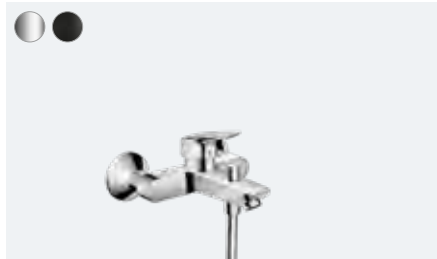

Logis

Jednoručna slavina za kadu za otvorenu ugradnju
71400, -000, -670