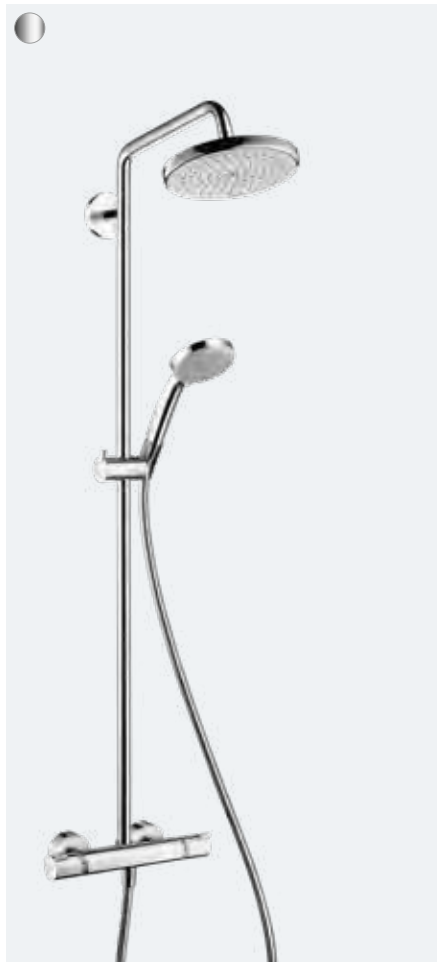

Croma

Tuš garnitura 220 sa 1 mlazom sa termostatom
nosač tuša dužine 400 mm
sa zglobom

Visina usponskog tuša može da se prilagodi

- Croma nadglavni tuš 220 1jet
- Croma 100 ručni tuš Vario
- Ecostat Termostat Comfort

27185, -000 15 l/min
27188, -000 EcoSmart

Tuš garnitura 220 sa 1 mlazom sa termostatom za kadu
27223, -000