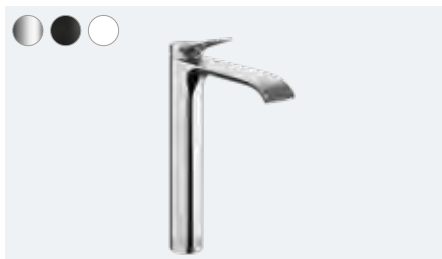

Vivenis

Jednoručna slavina za umivaonik 250 sa iskačućim setom za odvod
75040, -000, -670, -700

Jednoručna slavina za umivaonik 250 bez seta za odvod
75042, -000, -670, -700