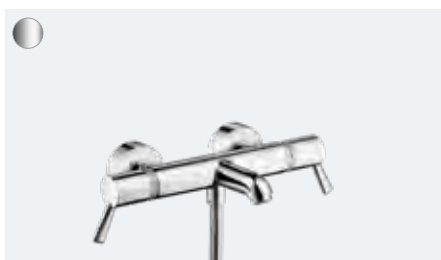

Ecostat

Termostat za kadu Comfort Care za otvorenu ugradnju
sa izuzetno dugim ručkama
13115, -000