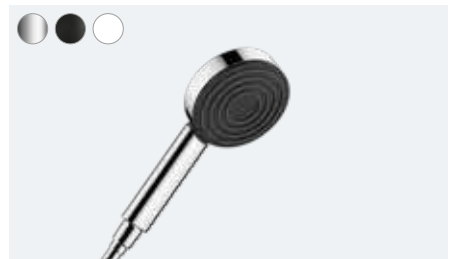

Pulsify S

Ručni tuš 105 sa 1 mlazom
24120, -000, -670, -700 13,5 l/min
24121, -000, -670, -700 Green 5,7 l/min