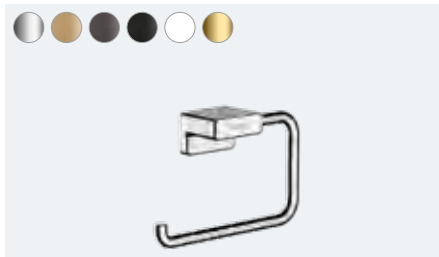

AddStoris
Prsten za peškire
41754, -000, -140, -340, -670, -700, -990

AddStoris
Držač za rolne bez poklopca
41771, -000, -140, -340, -670, -700, -990