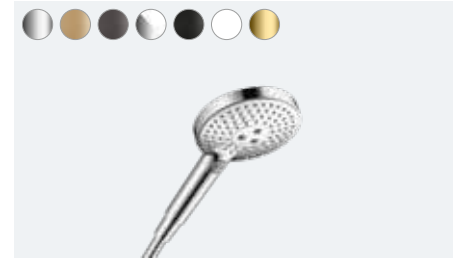

Raindance Select S

Ručni tuš 120 sa 3 mlaza
26530, -000, -140, -340, -400, -670, -700, -990 15 l/min
26531, -000, -140, -340, -400, -670, -700, -990 EcoSmart 8,5 l/min