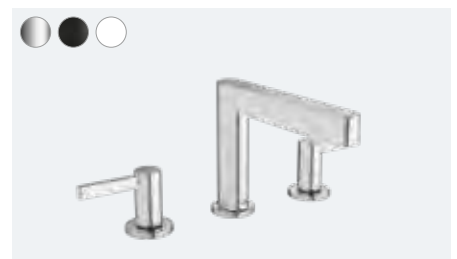

Finoris
Jednoručna slavina za umivaonik 110
sa 3 otvora sa setom za odvod na otvaranje
76033, -000, -670, -700

Jednoručna slavina za umivaonik 160
sa 3 otvora sa setom za odvod na otvaranje
(nije ilustrovano)
76034, -000, -670, -700