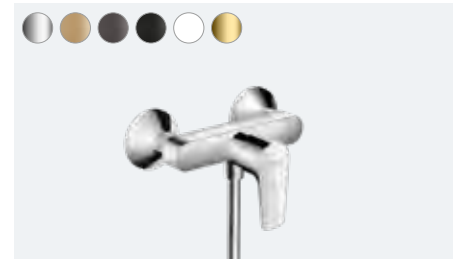

Talis E

Jednoručna slavina za tuš za otvorenu ugradnju
71760, -000, -140, -340, -670, -700, -990