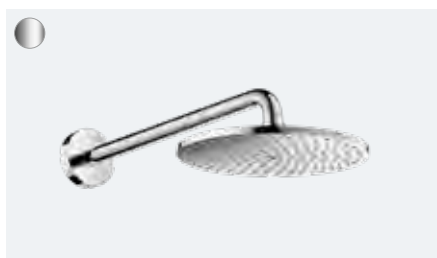

Raindance S

Tuš ruža 240 sa 1 mlazom PowderRain sa tuš ručicom
27607, -000 18,1 l/min

Tuš ruža 240 sa 1 mlazom PowderRain sa plafonskim priključkom (nije ilustrovano)
27620, -000 18 l/min