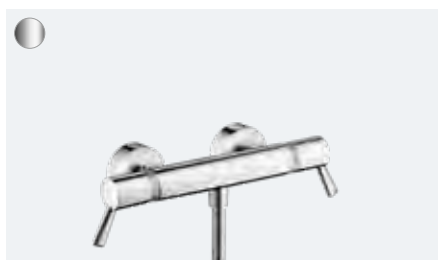

Ecostat

Tuš termostat Comfort Care za otvorenu ugradnju
sa izuzetno dugim ručkama
13117, -000

Osnovno kućište iBox universal za
uzidnu ugradnju nije sadržano u ispo-
ruci – molimo naručite osnovno kućište
iz potrebne dodatne opreme