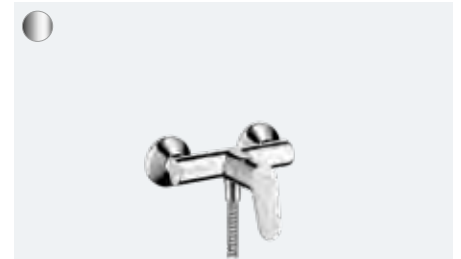

Focus

Jednoručna slavina za tuš za otvorenu ugradnju
31960, -000