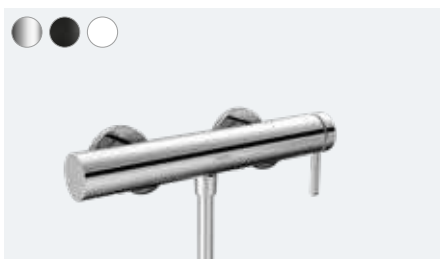

Finoris

Jednoručna slavina za tuš
za otvorenu ugradnju
76620, -000, -670, -700