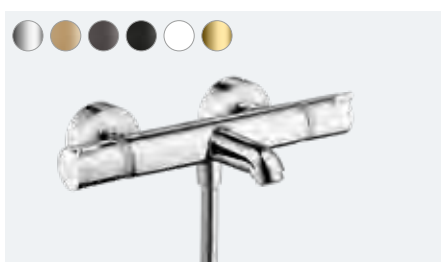

Ecostat

Termostat za kadu Comfort za otvorenu ugradnju
13114, -000, -140, -340, -670, -700, -990