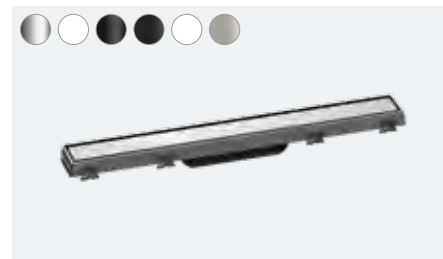

RainDrain Match

Završni set odvoda za tuširanje 600
sa okvirom podesivim po visini
56036, -000, -450, -610, -670, -700, -800

Završni set odvoda za tuširanje 700
sa okvirom podesivim po visini (nije ilustrovano)
56037, -000, -450, -610, -670, -700, -800

Završni set odvoda za tuširanje 800
sa okvirom podesivim po visini (nije ilustrovano)
56038, -000, -450, -610, -670, -700, -800

Završni set odvoda za tuširanje 900
sa okvirom podesivim po visini (nije ilustrovano)
56040, -000, -450, -610, -670, -700, -800

Završni set odvoda za tuširanje 1000
sa okvirom podesivim po visini (nije ilustrovano)
56041, -000, -450, -610, -670, -700, -800

Završni set odvoda za tuširanje 1200
sa okvirom podesivim po visini (nije ilustrovano)
56042, -000, -450, -610, -670, -700, -800