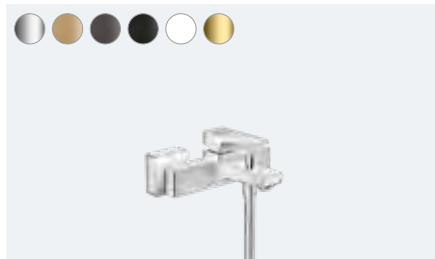

Metropol

Jednoručna slavina za kadu za otvorenu ugradnju
32540, -000, -140, -340, -670, -700, -990