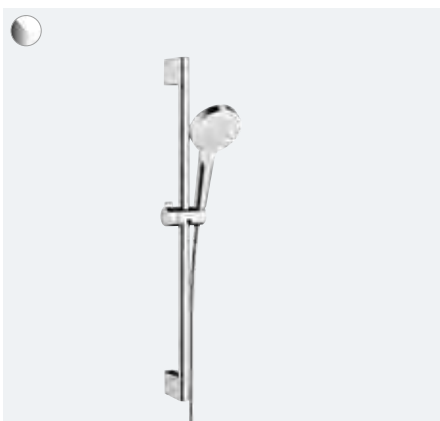

Crometta

Set za tuširanje Vario sa tuš šipkom 65 cm

- # 26532, -400 13,8 l/min
- # 26534, -400 EcoSmart 9 l/min
- # 26555, -400 Green 6 l/min

Set za tuširanje Vario sa tuš šipkom 65 cm i posudom za sapun (nije ilustrovano)

- # 26553, -400 13,8 l/min

Set za tuširanje Vario sa tuš šipkom 90 cm (nije ilustrovano)

- # 26536, -400 13,8 l/min
- # 26538, -400 EcoSmart 9 l/min