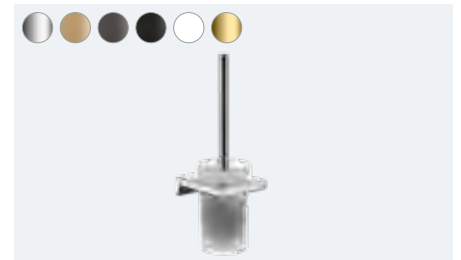

AddStoris
Držač toaletne četke montiran na zid
41752, -000, -140, -340, -670, -700, -990