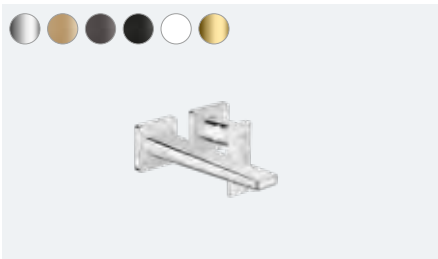

Metropol

Zidna jednoručna slavina za umivaonik za skrivenu ugradnju na zid i projekcijom 22,5 cm
32526, -000, -140, -340, -670, -700, -990

Zidna jednoručna slavina za umivaonik za skrivenu ugradnju na zid i projekcijom 16,5 cm (nije ilustrovano)
32525, -000

Osnovni set za jednoručnu slavinu za umivaonik za skrivenu ugradnju na zid (nije ilustrovano)
13622180