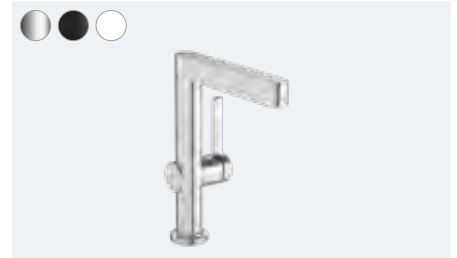

Finoris
Jednoručna slavina za umivaonik 230
sa rotirajućim mlaznim otvorom
i setom za odvod na otvaranje
76060, -000, -670, -700