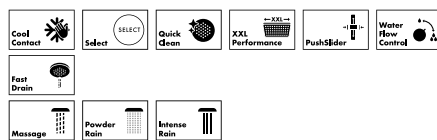

ShowerTablet Select

Termostat za kadu 400 za otvorenu ugradnju
24340, -000, -670, -700