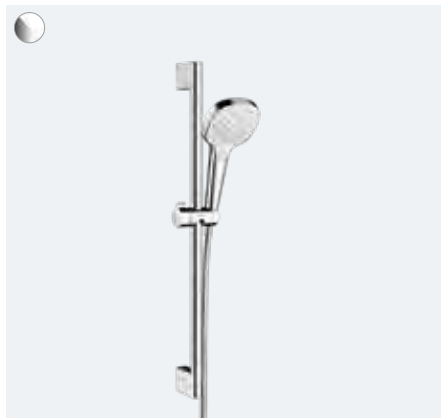

Croma Select E

Set za tuširanje Vario sa tuš šipkom 65 cm
26582, -400 14,7 l/min
26583, -400 EcoSmart 9 l/min

Set za tuširanje Vario sa tuš šipkom 65 cm
i posudom za sapun (nije ilustrovano)
26586, -400 14,7 l/min

Set za tuširanje Vario sa tuš šipkom 90 cm
(nije ilustrovano)
26592, -400 14,7 l/min
26593, -400 EcoSmart 9 l/min