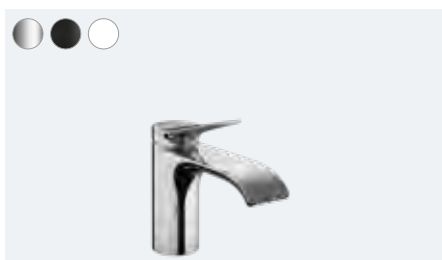

Vivenis

Stubna slavina 80 za hladnu vodu bez seta za odvod
75013, -000, -670, -700