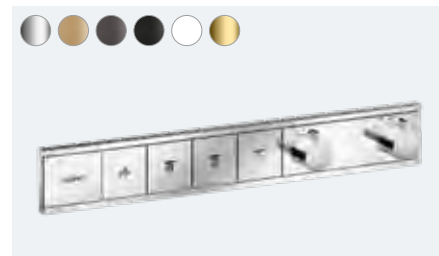

RainSelect

Termostat za skrivenu ugradnju za 4 funkcije
15382, -000, -140, -340, -670, -700, -990

Osnovni set za 4 funkcije (nije ilustrovano)
15312180