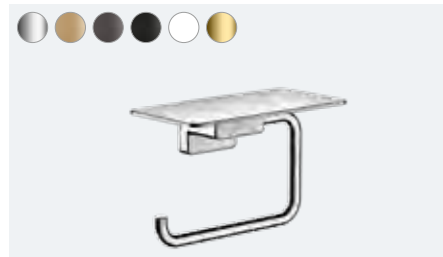

AddStoris
Ugaona korpa
41741, -000, -140, -340, -670, -700, -990

AddStoris
Držač za rolne sa policom
41772, -000, -140, -340, -670, -700, -990