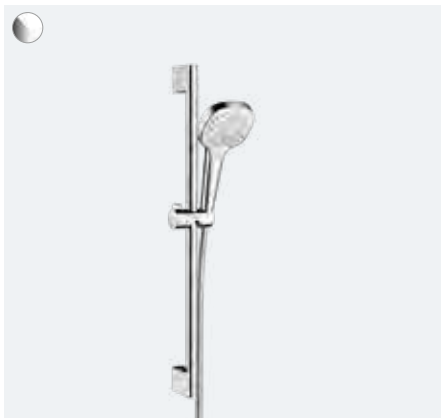

Croma Select E

Set za tuširanje Multi sa tuš šipkom 65 cm
26580, -400 16 l/min
26581, -400 EcoSmart 9 l/min

Set za tuširanje Multi sa tuš šipkom 90 cm
(nije ilustrovano)
26590, -400 16 l/min
26591, -400 EcoSmart 9 l/min