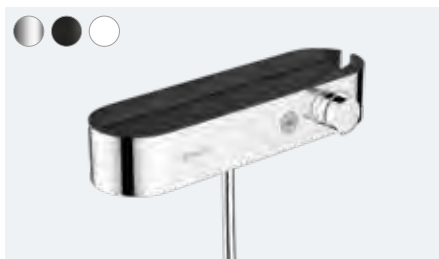

ShowerTablet Select

Tuš termostat 400 za otvorenu ugradnju
24360, -000, -670, -700

Svi navedeni protoci važe pri pritisku u mreži od 0,3 mPa (3 bar).

Objašnjenja u vezi boja, tehnologija i tipova mlaza, pronaći ćete na kraju ove brošure. Ostale proizvode pogledajte na hansgrohe.rs