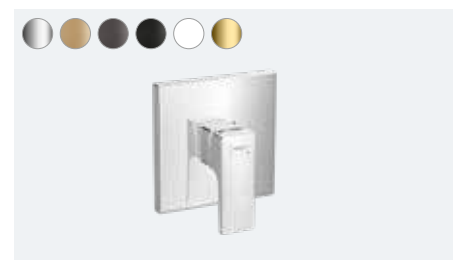

Metropol

Jednoručna slavina za tuš za skrivenu ugradnju za iBox universal
32565, -000, -140, -340, -670, -700, -990
Univerzalni osnovni set iBox (nije ilustrovano)
01800180